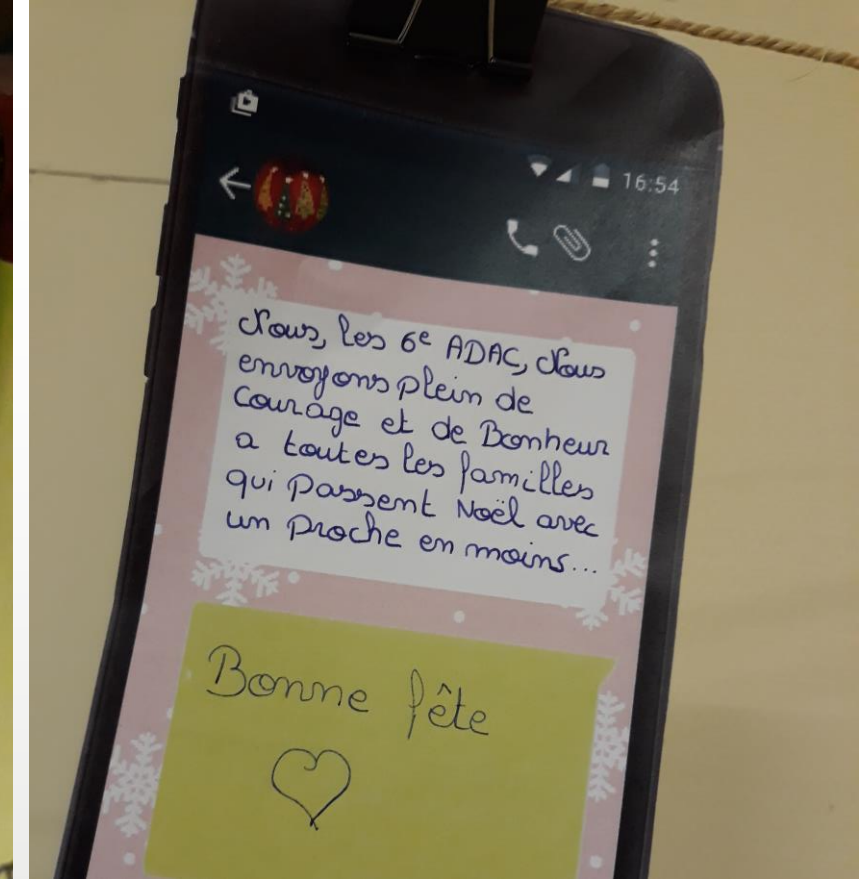

**JOURNÉ
PASTORALE
DIOCÉSAINÉ**

**RAPPEL DES PETITS
GRAINS
D'INTÉRIORITÉ
SEMÉS EN
2018/2019 AU
COLLÈGE
NOTRE-DAME
DE BON SECOURS
DE BINCHE**

CLIQUE SUR PAUSE & GO

Aujourd'hui, à l'instant présent

CLIQUE SUR PAUSE & GO ! 😊

Seen

Write a message...

**CLIQUE SUR PAUSE /
POSE & GO !**

**OU COMMENT VIVRE
LE SLOGAN
PASTORAL AU CŒUR
DES ACTIVITÉS DE
L'ANNÉE**

NOS JOYEUSES INTENTIONS DE NOËL !

**CLIQUE SUR PAUSE...
NOTRE SLOGAN PASTORAL ANNUEL
DÉCLINÉ À NOËL...
UNE CROIX "CONNECTÉE" ...**

**RÉCOLTER DES BOITES DE
LAIT POUR LES
BÉNÉFICIAIRES DE CARITAS-
BINCHE, SENSIBILISER À
CETTE DENRÉE DE BASE QUI
MANQUE À TANT DE
PERSONNES...**

**PERSONNALISER PAR
DES PETITS MOTS
D'ENCOURAGEMENT,
D'AMOUR ET D'AMITIÉ
LES PRÉSENTS À
OFFRIR...**

**COMPRENDRE QUE LES PETITS RIENS
FONT TOUT...**

**CARÊME... A QUELLES
PORTES ES-TU PRÊT.E À
OUVRIR TON CŒUR ?**

**DES SIGNETS
PERSONNALISÉS...**

La vie est un cadeau, il faut la vivre, ça ne doit pas être un problème à résoudre.